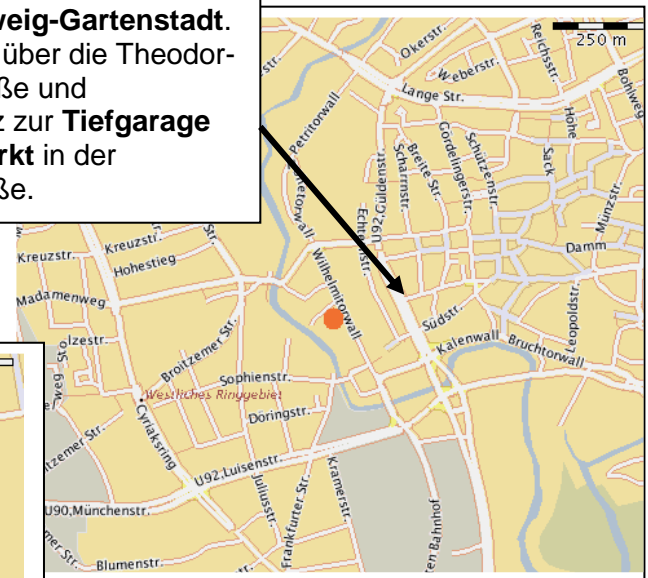

So erreichen Sie uns:

Im Hause des Arbeitgeberverbandes
der Region Braunschweig

Auf der A 391 bis Ausfahrt
Braunschweig-Gartenstadt.
Geradeaus über die Theodor-
Heuss-Straße und
Europaplatz zur Tiefgarage
am Eiermarkt in der
Güldenstraße.

Tiefgarage
am
Eiermarkt
(5 Minuten
Fußweg)

**Arbeitgeberverband
Region Braunschweig
Wilhelmitorwall 32
38118 Braunschweig**

Straßenbahn Linie 5 (Richtung Broitzem)

Europaplatz

Hauptbahnhof