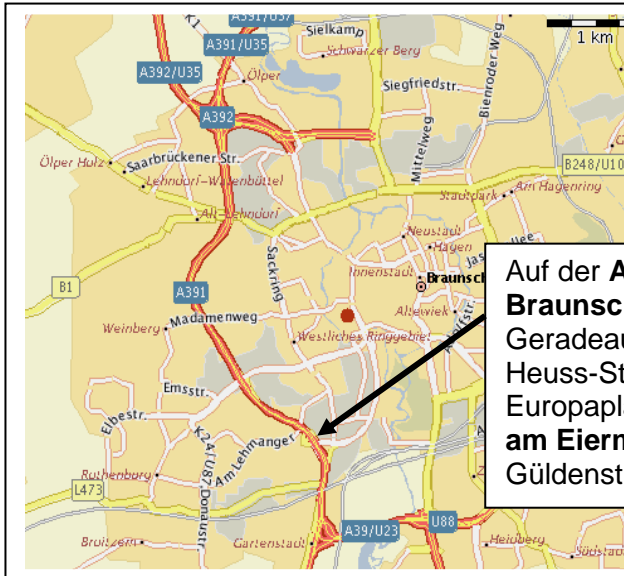

So erreichen Sie uns:

Im Hause des Arbeitgeberverbandes
der Region Braunschweig

Auf der A 391 bis Ausfahrt
Braunschweig-Gartenstadt.
Geradeaus über die Theodor-
Heuss-Straße und
Europaplatz zur Tiefgarage
am Eiermarkt in der
Güldenstraße.

Tiefgarage
am
Eiermarkt
(5 Minuten
Fußweg)

**Arbeitgeberverband
Region Braunschweig
Wilhelmitorwall 32
38118 Braunschweig**

Straßenbahn Linie 5 (Richtung Broitzem)

Europaplatz

Hauptbahnhof