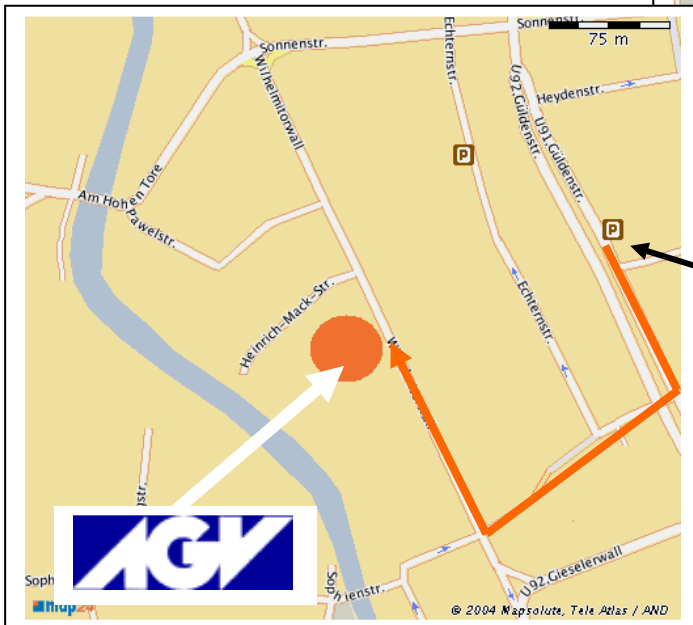

So erreichen Sie uns:

Im Hause des Arbeitgeberverbandes
der Region Braunschweig

Auf der A 391 bis Ausfahrt
Braunschweig-Gartenstadt.
Geradeaus über die Theodor-
Heuss-Straße und
Europaplatz zur Tiefgarage
am Eiermarkt in der
Güldenstraße.

Tiefgarage
am
Eiermarkt
(5 Minuten
Fußweg)

**Arbeitgeberverband
Region Braunschweig
Wilhelmitorwall 32
38118 Braunschweig**

Straßenbahn Linie 5 (Richtung Broitzem)

Europaplatz

Hauptbahnhof