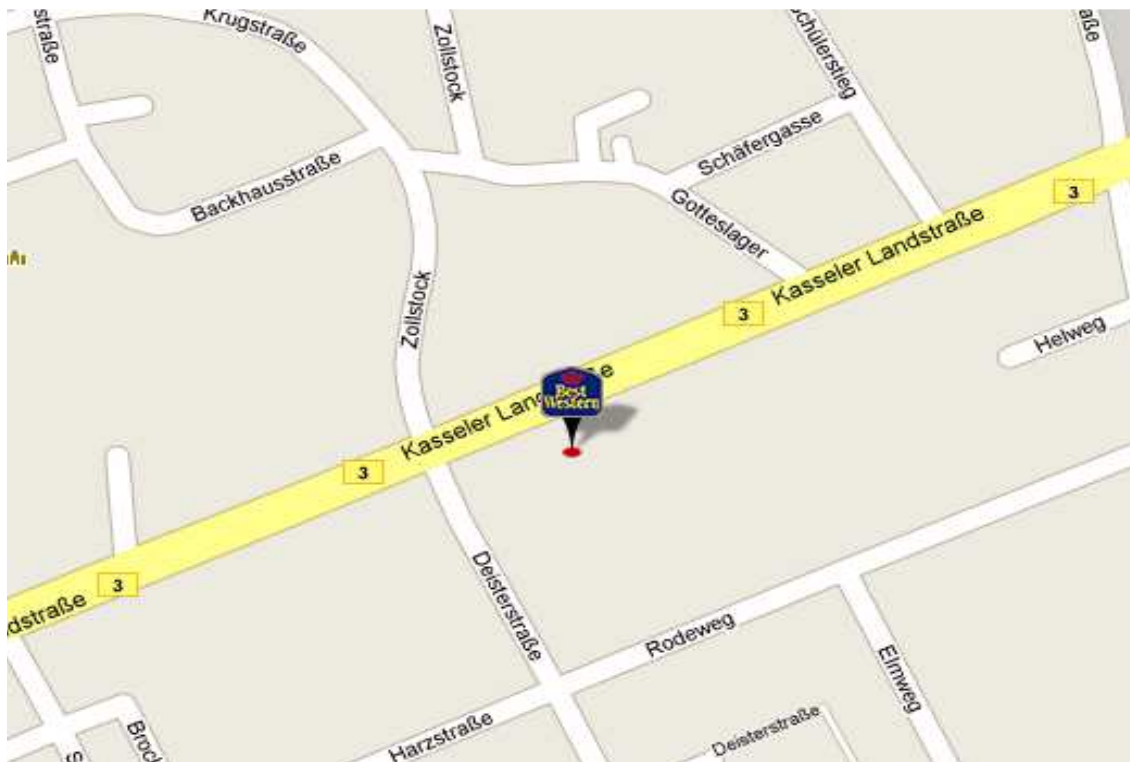

BEST WESTERN PARKHOTEL ROPETER

So erreichen Sie uns:

BEST WESTERN PARKHOTEL ROPETER ■ KASSELER LANDSTR. 45 ■ 37081 GÖTTINGEN

Direkt an der Autobahn A7 und in der Nähe des Bahnhof Göttingen gelegen!

AUTOBAHNANSCHLUSS

Autobahn A7 Hannover <-> Göttingen

- Benutzen Sie die **Ausfahrt GÖTTINGEN – DRANSFELD**
- An der Abfahrt fahren Sie **RECHTS Richtung Innenstadt**
- Nach 1,5km Stadteinwärts
- liegt das BEST WESTERN-Hotel Göttingen auf der **RECHTEN SEITE**.