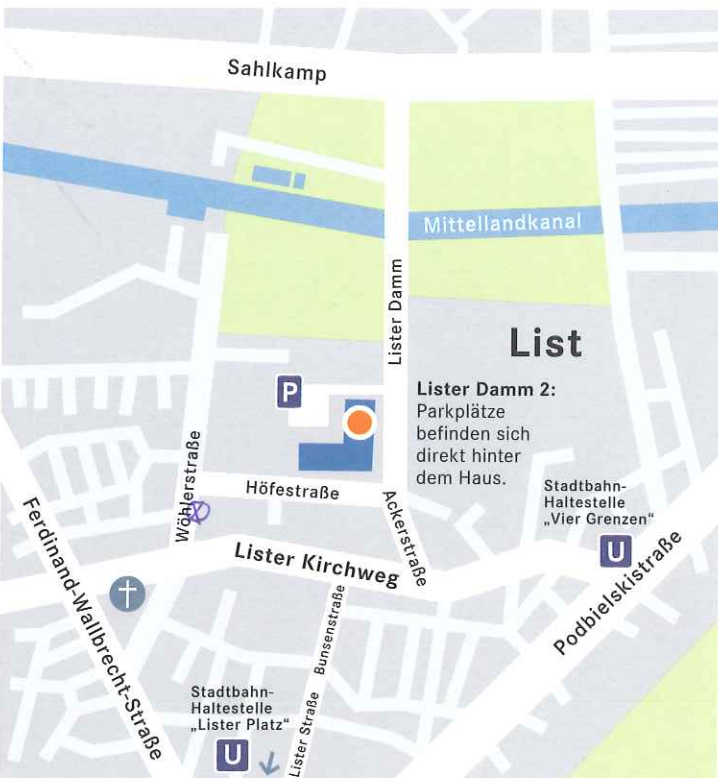

Anfahrtsplan

B N W

Business & Karriere

Bildungswerk der
Niedersächsischen Wirtschaft
gemeinnützige GmbH

Lister Damm 2:
Parkplätze
befinden sich
direkt hinter
dem Haus.

BNW – Unternehmensorientierte Dienstleistungen

Lister Damm 2
30163 Hannover
0511 – 96167 - 10

Anfahrt mit öffentlichen Verkehrsmitteln

(vom **Flughafen** aus fahren Sie bitte mit der
Stadtbahn zunächst zum Hauptbahnhof und
dann wie unten beschrieben weiter oder
kommen Sie mit dem Taxi direkt zu uns)
(vom **Hauptbahnhof** ca. 10 min mit der
Stadtbahn plus ca. 10 min Fußweg)
Stadtbahnlinie: 3 oder 7
Richtung: „Lahe“ bzw. „Fasanenkrug“
Ausstieg: „Lister Platz“ bzw. „Vier Grenzen“
 Buslinie 128 bis Haltestelle Höfestraße